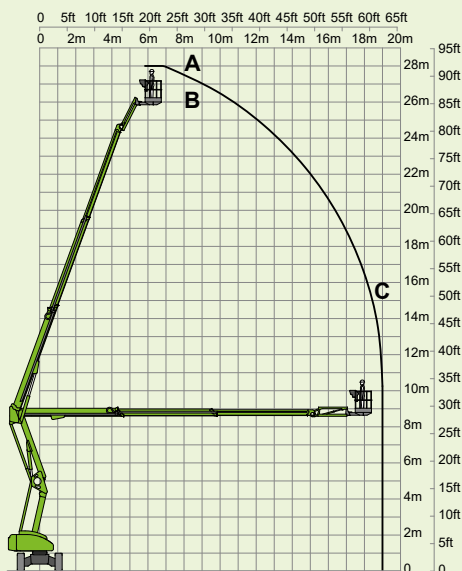

SiOPS® Gen² Hybrid
Niftylink®

niftylift

Chalkdell Drive, Shenley Wood,
Milton Keynes, MK5 6GF
England, United Kingdom
+44 1908 223456
sales@niftylift.com
www.niftylift.com

ISO 9001	ISO 14001	ISO 45001
QUALITY MANAGEMENT	ENVIRONMENTAL MANAGEMENT	HEALTH & SAFETY MANAGEMENT

COMPTOIR DU LEVAGE
Vente, location de matériel avec ou sans opérateur et gestion de projet
comptoirdulevage.fr
07 68 55 39 82 contact@comptoirdulevage.fr
SIRET : 850 301 227 00011
IS-109