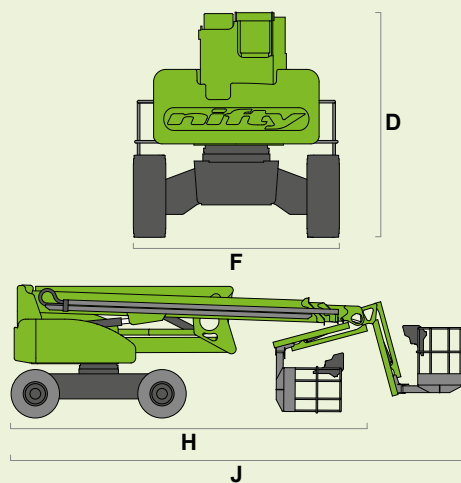

SiOPS® Gen² Hybrid
Niftylink®

niftylift

Chalkdell Drive, Shenley Wood,
Milton Keynes, MK5 6GF
England, United Kingdom
+44 1908 223456
sales@niftylift.com
www.niftylift.com

ISO 9001	ISO 14001	ISO 45001
QUALITY MANAGEMENT	ENVIRONMENTAL MANAGEMENT	HEALTH & SAFETY MANAGEMENT

COMPTOIR DU LEVAGE
Vente, location de matériel avec ou sans opérateur et gestion de projet
comptoirdulevage.fr
07 68 55 39 82 contact@comptoirdulevage.fr
SIRET : 850 301 227 00011
IS-109