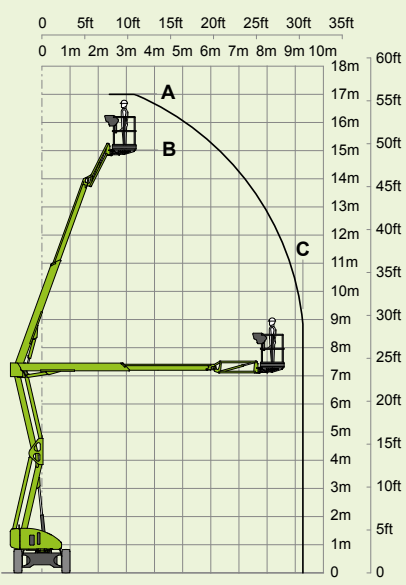

SiOPS® Niftylink®
toughcage Gen² Hybrid

niftylift
Chalkdell Drive, Shenley Wood,
Milton Keynes, MK5 6GF
England, United Kingdom
+44 1908 223456
sales@niftylift.com
www.niftylift.com

 ISO 9001 QUALITY MANAGEMENT	 ISO 14001 ENVIRONMENTAL MANAGEMENT	 ISO 45001 HEALTH & SAFETY MANAGEMENT

COMPTOIR DU LEVAGE
Vente, location de matériel avec ou sans opérateur et gestion de projet
comptoirdulevage.fr
07 68 55 39 82 contact@comptoirdulevage.fr
SIRET : 850 301 227 0001
IS-104