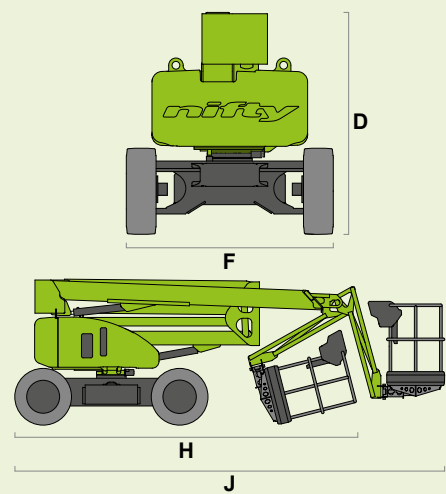

SiOPS® Niftylink®
toughcage Gen² Hybrid

niftylift
Chalkdell Drive, Shenley Wood,
Milton Keynes, MK5 6GF
England, United Kingdom
+44 1908 223456
sales@niftylift.com
www.niftylift.com

 ISO 9001 QUALITY MANAGEMENT	 ISO 14001 ENVIRONMENTAL MANAGEMENT	 ISO 45001 HEALTH & SAFETY MANAGEMENT

COMPTOIR DU LEVAGE
Vente, location de matériel avec ou sans opérateur et gestion de projet
comptoirdulevage.fr
07 68 55 39 82 contact@comptoirdulevage.fr
SIRET : 850 301 227 0001
IS-104