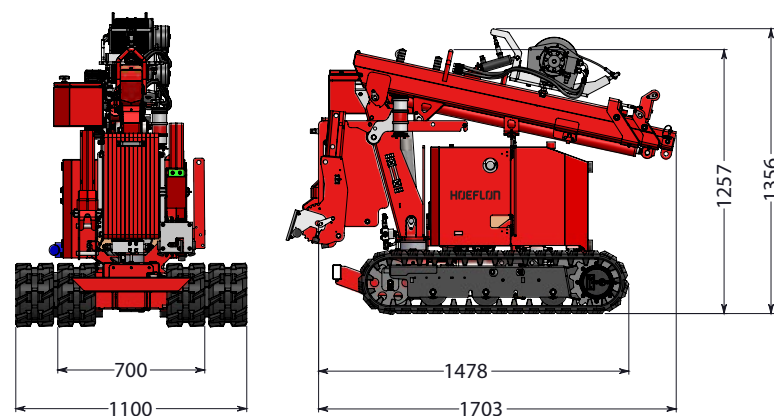

SIRET : 850 301 227 0011

HOEFLON C1 PICK AND CARRY

La mini grue C1 est petite mais puissante ! Grâce à ses dimensions compactes, vous pouvez transporter cette mini grue sur une remorque ou dans une camionnette. La grue entre dans un ascenseur, ce qui facilite le transport vers un étage ou sur le toit.

Les pneus à chenilles permettent à la grue de se déplacer aisément sur une surface rugueuse sans occasionner de dommages au plancher déjà fini. La grue est dotée d'un logiciel intelligent qui garantit la sécurité sur le lieu de travail.

La C1 est la solution ultime pour le levage de panneaux de verre et autres matériaux de construction lourds dans des endroits difficilement accessibles d'un projet.

Standard

Configuration standard

Capacité	550 kg
Déplacement de la flèche	4,6 m et sans options, 3,3 m
Hauteur de levage	5,6 m et sans options, 4,4 m
Position de transport (L x l x h)	1,75 x 0,7 x 1,26 m
Poids total	960 kg et avec options 1.060 kg
Angle de flèche	de -5 à 75°C
Système de mât	Cylindre et système de chaîne
Plage de pivot	136°
Vitesse de conduite	1ère vitesse 0,5 km/h 2e vitesse 1,1 km/h
Entraînement	Batterie
Angle d'inclinaison au roulage	20°
Roulage en inclinaison	22°
Pression sur le sol du transport à chenilles	0,28 kg/cm ² 0,31 kg/cm ² configuration complète 1,04 kg/cm ² avec charge de hissage (780kg)
Ballast à glisser et amovible	290 kg
Étendue de transport	150 kg
Niveau sonore	65 dB

Accessoires/Options

Dimensions avec options (L x l x h)	1,86 x 0,94 x 1,4 m configuration complète
Treuil (50 kg) 1	460 kg
Câble de treuil	25 m
Tête de treuil	12 kg
Rallonge (11 kg) 2	925 mm
Pièce mobile	réglable à 30°
Chenilles 3	sans marquage
Coffre de rangement 4	
Convertisseur	230V 24V