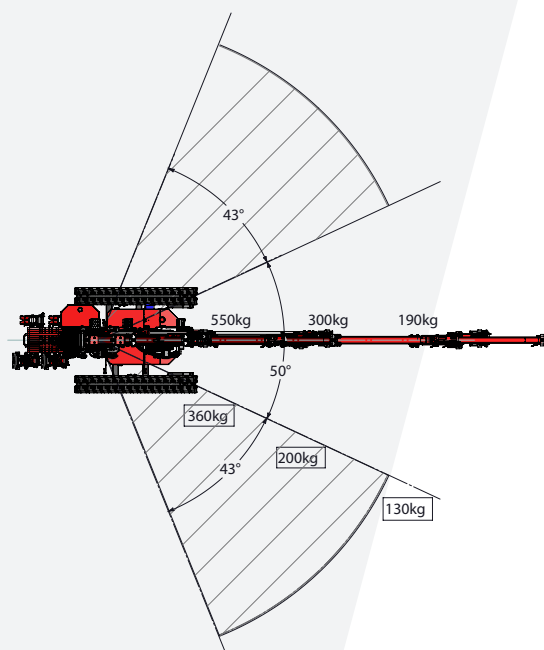

SIRET : 850 301 227 0011

HOEFLON C1 PICK AND CARRY

La mini grue C1 est petite mais puissante ! Grâce à ses dimensions compactes, vous pouvez transporter cette mini grue sur une remorque ou dans une camionnette. La grue entre dans un ascenseur, ce qui facilite le transport vers un étage ou sur le toit.

La C1 est la solution ultime pour le levage de panneaux de verre et autres matériaux de construction lourds dans des endroits difficilement accessibles d'un projet.

Standard

Configuration standard

Capacité	550 kg
Déplacement de la flèche	4,6 m et sans options, 3,3 m
Hauteur de levage	5,6 m et sans options, 4,4 m
Position de transport (L x l x h)	1,75 x 0,7 x 1,26 m
Poids total	960 kg et avec options 1.060 kg
Angle de flèche	de -5 à 75°C
Système de mât	Cylindre et système de chaîne
Plage de pivot	136°
Vitesse de conduite	1ère vitesse 0,5 km/h 2e vitesse 1,1 km/h
Entraînement	Batterie
Angle d'inclinaison au roulage	20°
Roulage en inclinaison	22°
Pression sur le sol du transport à chenilles	0,28 kg/cm ² 0,31 kg/cm ² configuration complète 1,04 kg/cm ² avec charge de hissage (780kg)
Ballast à glisser et amovible	290 kg
Étendue de transport	150 kg
Niveau sonore	65 dB

Accessoires/Options

Dimensions avec options (L x l x h)	1,86 x 0,94 x 1,4 m configuration complète
Treuil (50 kg) 1	460 kg
Câble de treuil	25 m
Tête de treuil	12 kg
Rallonge (11 kg) 2	925 mm
Pièce mobile	réglable à 30°
Chenilles 3	sans marquage
Coffre de rangement 4	
Convertisseur	230V 24V