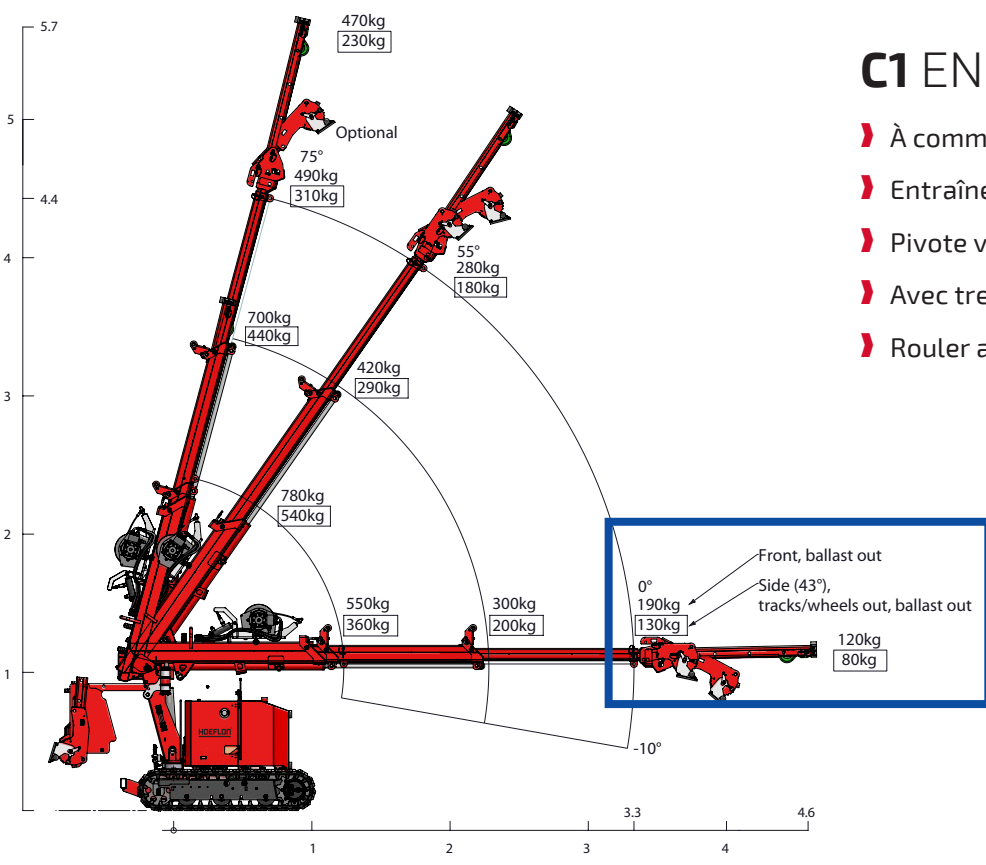

SIRET : 850 301 227 0011

HOEFLON C1 PICK AND CARRY

La mini grue C1 est petite mais puissante ! Grâce à ses dimensions compactes, vous pouvez transporter cette mini grue sur une remorque ou dans une camionnette. La grue entre dans un ascenseur, ce qui facilite le transport vers un étage ou sur le toit.

Les pneus à chenilles permettent à la grue de se déplacer aisément sur une surface rugueuse sans occasionner de dommages au plancher déjà fini. La grue est dotée d'un logiciel intelligent qui garantit la sécurité sur le lieu de travail.

La C1 est la solution ultime pour le levage de panneaux de verre et autres matériaux de construction lourds dans des endroits difficilement accessibles d'un projet.

Standard

Configuration standard

Capacité	550 kg
Déplacement de la flèche	4,6 m et sans options, 3,3 m
Hauteur de levage	5,6 m et sans options, 4,4 m
Position de transport (L x l x h)	1,75 x 0,7 x 1,26 m
Poids total	960 kg et avec options 1.060 kg
Angle de flèche	de -5 à 75°C
Système de mât	Cylindre et système de chaîne
Plage de pivot	136°
Vitesse de conduite	1ère vitesse 0,5 km/h 2e vitesse 1,1 km/h
Entraînement	Batterie
Angle d'inclinaison au roulage	20°
Roulage en inclinaison	22°
Pression sur le sol du transport à chenilles	0,28 kg/cm ² 0,31 kg/cm ² configuration complète 1,04 kg/cm ² avec charge de hissage (780kg)
Ballast à glisser et amovible	290 kg
Étendue de transport	150 kg
Niveau sonore	65 dB

Accessoires/Options

Dimensions avec options (L x l x h)	1,86 x 0,94 x 1,4 m configuration complète
Treuil (50 kg) 1	460 kg
Câble de treuil	25 m
Tête de treuil	12 kg
Rallonge (11 kg) 2	925 mm
Pièce mobile	réglable à 30°
Chenilles 3	sans marquage
Coffre de rangement 4	
Convertisseur	230V 24V