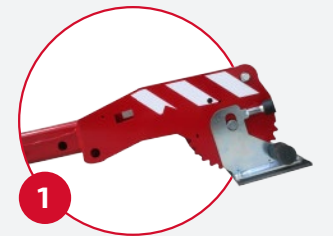

Les pneus à chenilles permettent à la grue de se déplacer aisément sur une surface rugueuse sans occasionner de dommages au plancher déjà fini. La grue est dotée d'un logiciel intelligent qui garantit la sécurité sur le lieu de travail.

La C1 est la solution ultime pour le levage de panneaux de verre et autres matériaux de construction lourds dans des endroits difficilement accessibles d'un projet.

Standard

Configuration standard

Capacité	550 kg
Déplacement de la flèche	4,6 m et sans options, 3,3 m
Hauteur de levage	5,6 m et sans options, 4,4 m
Position de transport (L x l x h)	1,75 x 0,7 x 1,26 m
Poids total	960 kg et avec options 1.060 kg
Angle de flèche	de -5 à 75°C
Système de mât	Cylindre et système de chaîne
Plage de pivot	136°
Vitesse de conduite	1ère vitesse 0,5 km/h 2e vitesse 1,1 km/h
Entraînement	Batterie
Angle d'inclinaison au roulage	20°
Roulage en inclinaison	22°
Pression sur le sol du transport à chenilles	0,28 kg/cm ² 0,31 kg/cm ² configuration complète 1,04 kg/cm ² avec charge de hissage (780kg)
Ballast à glisser et amovible	290 kg
Étendue de transport	150 kg
Niveau sonore	65 dB

Accessoires/Options

Dimensions avec options (L x l x h)	1,86 x 0,94 x 1,4 m configuration complète
Treuil (50 kg) 1	460 kg
Câble de treuil	25 m
Tête de treuil	12 kg
Rallonge (11 kg) 2	925 mm
Pièce mobile	réglable à 30°
Chenilles 3	sans marquage
Coffre de rangement 4	
Convertisseur	230V 24V

C1 EN BREF

- À commande radiographique
- Entraînement par batterie
- Pivote vers la gauche et vers la droite
- Avec treuil
- Rouler avec une charge

With fly-jib
No rights can be derived from the information stated here.