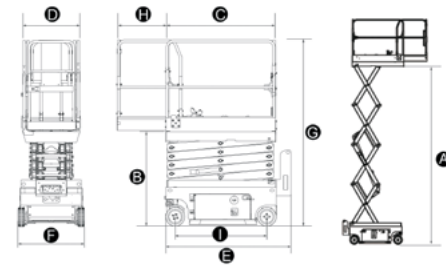

## CARACTERISTIQUES

MODELES	AS08I2E	AS10I2E	AS12I2E
Hauteur maximum de travail	10,00 m	12,00 m	14,00 m
<b>A</b> Hauteur maximum du plancher	8,00 m	10,00 m	12,00 m
<b>B</b> Hauteur du plancher en position repliée	1,00 m	1,20 m	1,30 m
<b>C</b> Longueur extérieure du plateau	2,26 m	2,26 m	2,26 m
<b>D</b> Largeur extérieure du plateau	1,12 m	1,12 m	1,12 m
<b>E</b> Longueur hors-tout (avec échelle)	2,42 m	2,47 m	2,47 m
<b>F</b> Largeur hors-tout	1,18 m	1,18 m	1,18 m
<b>G</b> Hauteur hors-tout	2,30 m	2,43 m	2,56 m
Hauteur hors-tout garde-corps repliés	1,73 m	1,85 m	1,99 m
<b>H</b> Longueur extension	0,90 m	0,90 m	0,90 m
<b>I</b> Empattement	1,85 m	1,85 m	1,85 m
Garde au sol (repliée/levée)	100/20 mm	100/20 mm	100/20 mm