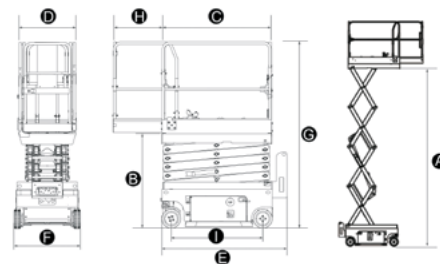

IMPORTATEUR ET DISTRIBUTEUR EXCLUSIF

NACELEXPERT
partenaire d'élévation

NACELEXPERT - 05 57 40 00 21 - contact@nacelexpert.com

LGMG TRANSLATION MOTEUR ELECTRIQUE

CARACTERISTIQUES

MODELES	AS08I2E	AS10I2E	AS12I2E
Hauteur maximum de travail	10,00 m	12,00 m	14,00 m
A Hauteur maximum du plancher	8,00 m	10,00 m	12,00 m
B Hauteur du plancher en position repliée	1,00 m	1,20 m	1,30 m
C Longueur extérieure du plateau	2,26 m	2,26 m	2,26 m
D Largeur extérieure du plateau	1,12 m	1,12 m	1,12 m
E Longueur hors-tout (avec échelle)	2,42 m	2,47 m	2,47 m
F Largeur hors-tout	1,18 m	1,18 m	1,18 m
G Hauteur hors-tout	2,30 m	2,43 m	2,56 m
Hauteur hors-tout garde-corps repliés	1,73 m	1,85 m	1,99 m
H Longueur extension	0,90 m	0,90 m	0,90 m
I Empattement	1,85 m	1,85 m	1,85 m
Garde au sol (replée/levée)	100/20 mm	100/20 mm	100/20 mm