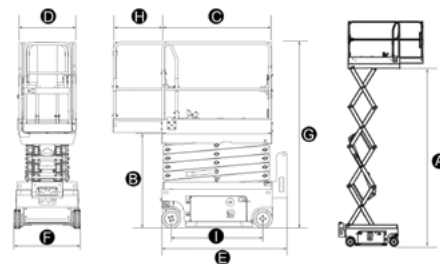

IMPORTATEUR ET DISTRIBUTEUR EXCLUSIF

NACELEXPERT
partenaire d'élévation

NACELEXPERT - 05 57 40 00 21 - contact@nacelexpert.com

LGMG TRANSLATION MOTEUR ELECTRIQUE

CARACTERISTIQUES

MODELES	AS08I2E	AS10I2E	AS12I2E
Hauteur maximum de travail	10,00 m	12,00 m	14,00 m
A Hauteur maximum du plancher	8,00 m	10,00 m	12,00 m
B Hauteur du plancher en position repliée	1,00 m	1,20 m	1,30 m
C Longueur extérieure du plateau	2,26 m	2,26 m	2,26 m
D Largeur extérieure du plateau	1,12 m	1,12 m	1,12 m
E Longueur hors-tout (avec échelle)	2,42 m	2,47 m	2,47 m
F Largeur hors-tout	1,18 m	1,18 m	1,18 m
G Hauteur hors-tout	2,30 m	2,43 m	2,56 m
Hauteur hors-tout garde-corps repliés	1,73 m	1,85 m	1,99 m
H Longueur extension	0,90 m	0,90 m	0,90 m
I Empattement	1,85 m	1,85 m	1,85 m
Garde au sol (repliée/levée)	100/20 mm	100/20 mm	100/20 mm