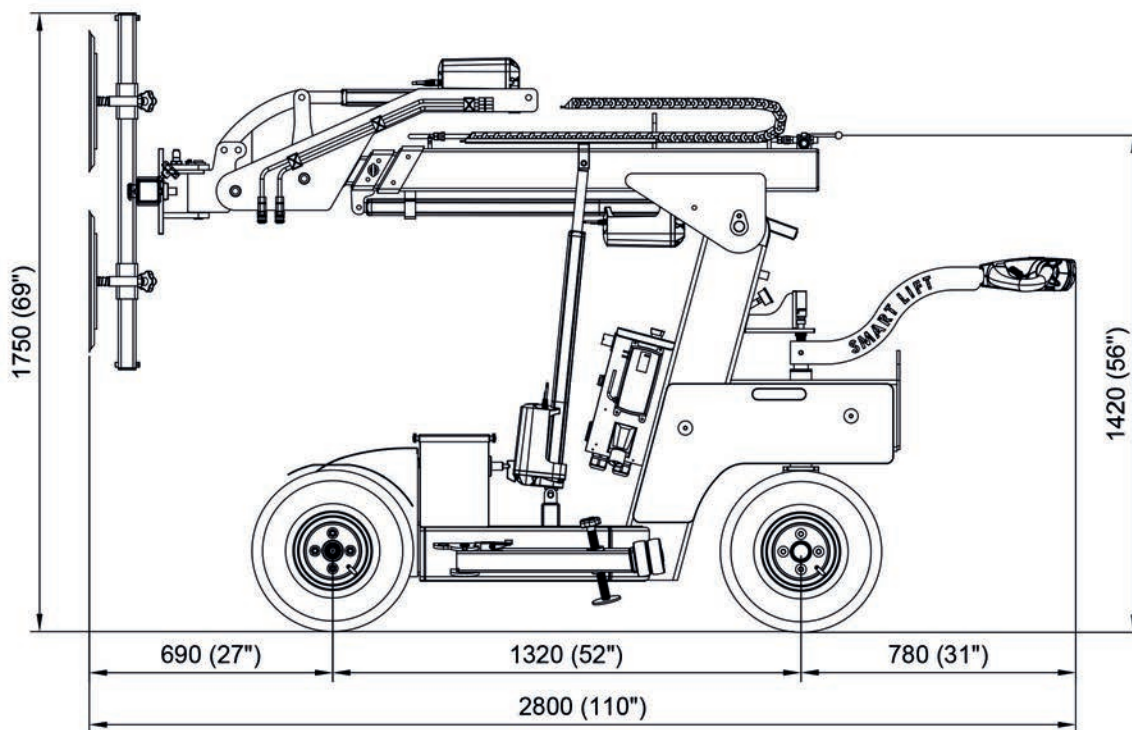

POINT FORT
High Lifter :
 Extension supplémentaire
 manuelle du bras

SL 608 OUTDOOR HIGH LIFTER

SOULÈVE JUSQU'À 608 KG

La série SL 608 Outdoor vous offre plus de puissance et plus d'options. Choisissez une portée plus longue et une tête rotative pivotante pour plus de flexibilité lors de l'installation. Un seul homme peut facilement gérer la rotation de grandes sections de verre et bénéficier d'une flexibilité maximale lors de l'installation.

La série 608 Outdoor est équipée de pneus jumelés larges pour ne pas s'enliser dans des conditions tout-terrain. Il est entraîné par les roues à l'avant et est équipé de larges pneus increvables pour assurer la stabilité unique sur les terrains.

Modèles : Outdoor / High Lifter / High Lifter RT / High Lifter électrique / High Lifter électrique RT

SPÉCIFICATIONS TECHNIQUES

Modèle	SL 608 Outdoor HL / RT + HLE / RT
Cap. bras de levage, rentré/ext.	608 / 150 kg
Hauteur de levage	4 200 mm
Extension du bras	700 + 900 mm
Inclinaison horizontale	40° arrière / 100° avant
Déplacement latéral	100mm
Tension de charge	230 V / 110V
Durée de charge	Environ 8heures
Autonomie	Jusqu'à 8heures
Traction intégrale	1200W CA
Ventouses	4 x Ø 400 mm
Largeur	840 mm
Poids à vide	980 kg
Classe	IP 65