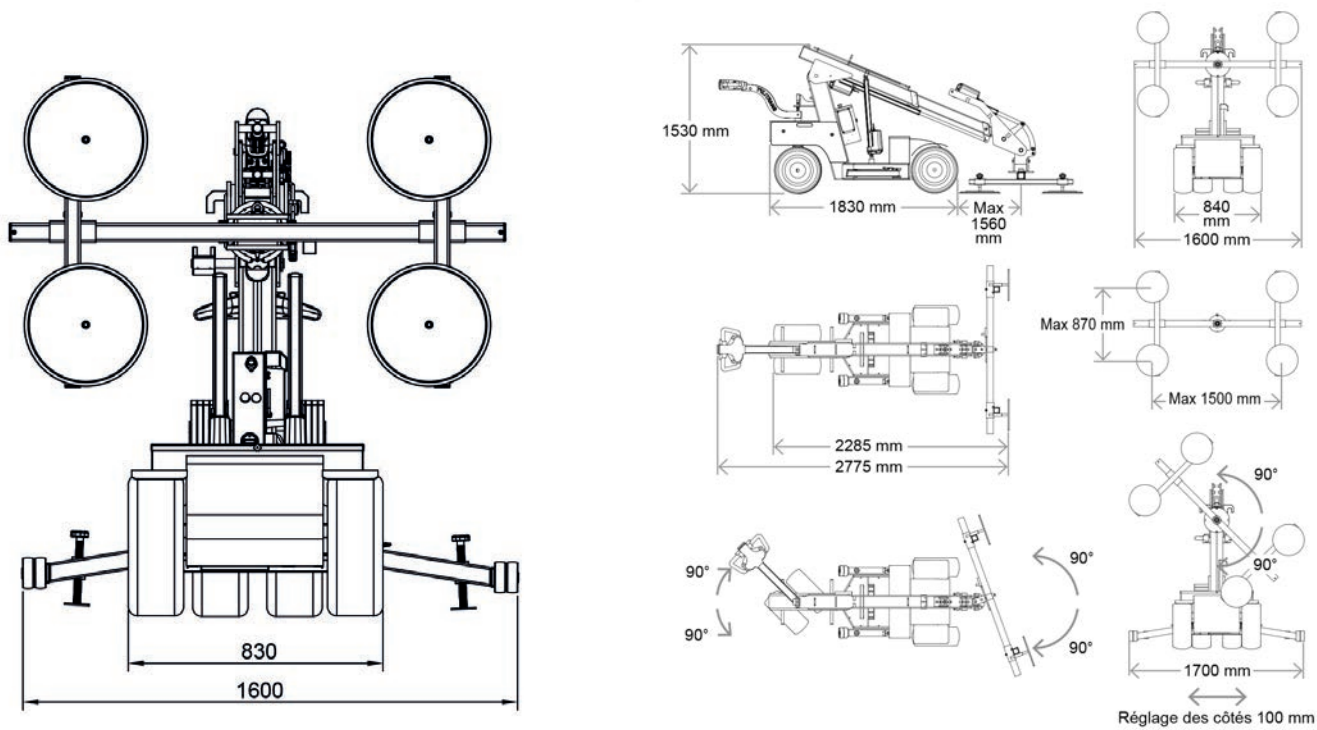

POINT FORT
High Lifter :
 Extension supplémentaire
 manuelle du bras

SL 608 OUTDOOR HIGH LIFTER

SOULÈVE JUSQU'À 608 KG

La série SL 608 Outdoor vous offre plus de puissance et plus d'options. Choisissez une portée plus longue et une tête rotative pivotante pour plus de flexibilité lors de l'installation. Un seul homme peut facilement gérer la rotation de grandes sections de verre et bénéficier d'une flexibilité maximale lors de l'installation.

Modèles : Outdoor / High Lifter / High Lifter RT / High Lifter électrique / High Lifter électrique RT

SPÉCIFICATIONS TECHNIQUES

Modèle	SL 608 Outdoor HL / RT + HLE / RT
Cap. bras de levage, rentré/ext.	608 / 150 kg
Hauteur de levage	4 200 mm
Extension du bras	700 + 900 mm
Inclinaison horizontale	40° arrière / 100° avant
Déplacement latéral	100mm
Tension de charge	230 V / 110V
Durée de charge	Environ 8heures
Autonomie	Jusqu'à 8heures
Traction intégrale	1200W CA
Ventouses	4 x Ø 400 mm
Largeur	840 mm
Poids à vide	980 kg
Classe	IP 65