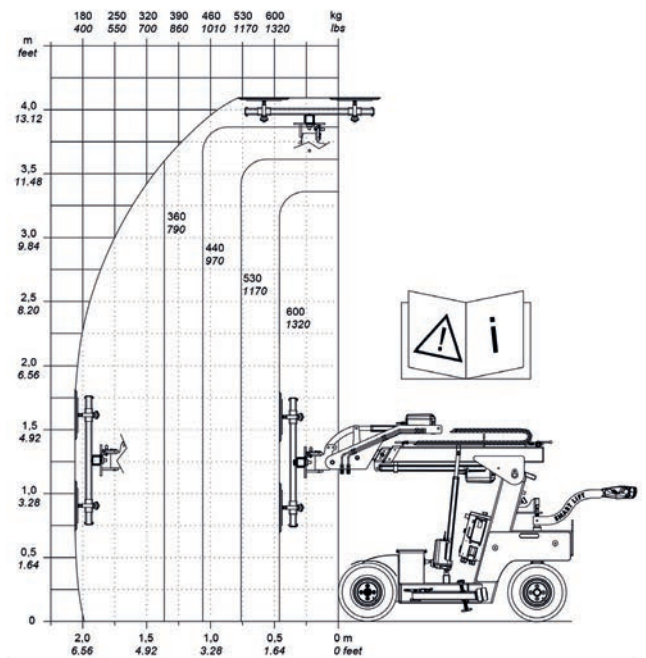

POINT FORT
High Lifter :
 Extension supplémentaire
 manuelle du bras

SL 608 OUTDOOR HIGH LIFTER

SOULÈVE JUSQU'À 608 KG

La série SL 608 Outdoor vous offre plus de puissance et plus d'options. Choisissez une portée plus longue et une tête rotative pivotante pour plus de flexibilité lors de l'installation. Un seul homme peut facilement gérer la rotation de grandes sections de verre et bénéficier d'une flexibilité maximale lors de l'installation.

Modèles : Outdoor / High Lifter / High Lifter RT / High Lifter électrique / High Lifter électrique RT

SPÉCIFICATIONS TECHNIQUES

Modèle	SL 608 Outdoor HL / RT + HLE / RT
Cap. bras de levage, rentré/ext.	608 / 150 kg
Hauteur de levage	4 200 mm
Extension du bras	700 + 900 mm
Inclinaison horizontale	40° arrière / 100° avant
Déplacement latéral	100mm
Tension de charge	230 V / 110V
Durée de charge	Environ 8heures
Autonomie	Jusqu'à 8heures
Traction intégrale	1200W CA
Ventouses	4 x Ø 400 mm
Largeur	840 mm
Poids à vide	980 kg
Classe	IP 65